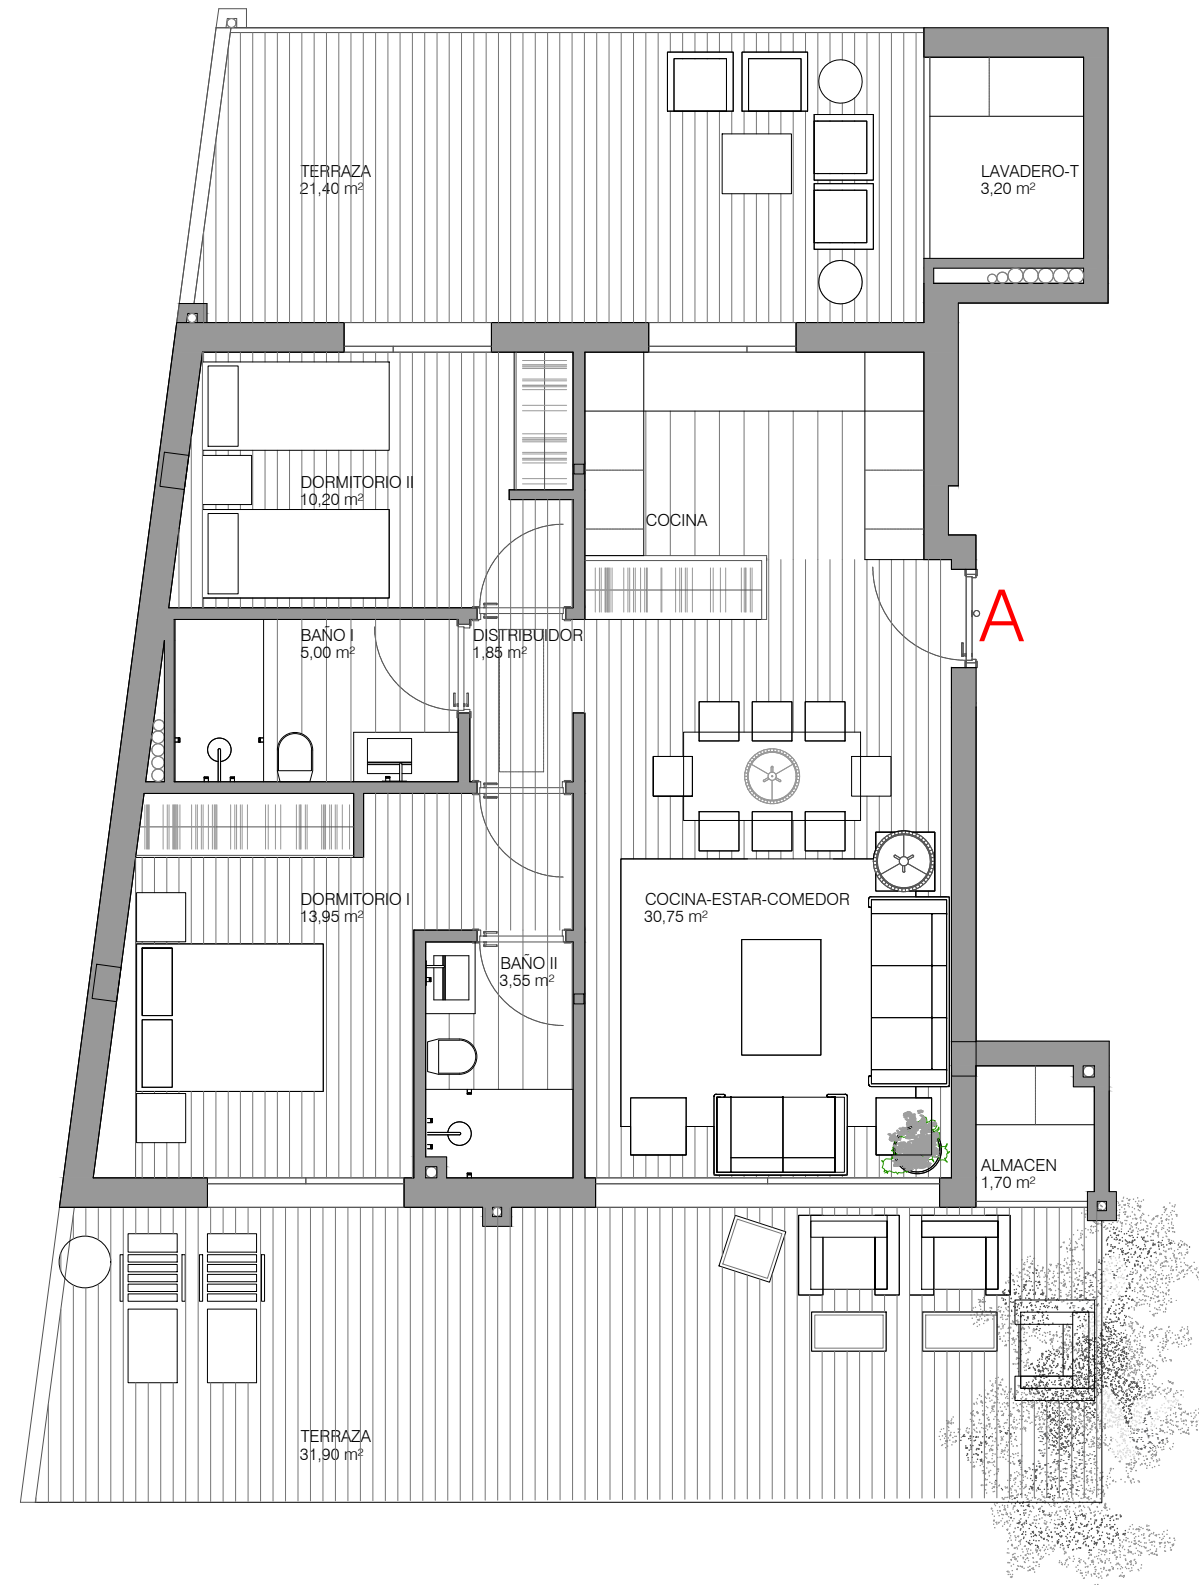

## TIPOLOGIA DE VIVIENDA 3.A

SUPERFICIES INTERIORES	
COCINA - ESTAR - COMEDOR	30,75 M <sup>2</sup>
DISTRIBUIDOR	1,85 M <sup>2</sup>
BAÑO I	5,00 M <sup>2</sup>
BAÑO II	3,55 M <sup>2</sup>
LAVADERO - TENEDERO	3,20 M <sup>2</sup>
DORMITORIO I	13,95 M <sup>2</sup>
DORMITORIO II	10,20 M <sup>2</sup>
ALMACÉN	1,70 M <sup>2</sup>

ÚTIL INTERIOR	70,20 M <sup>2</sup>
CONSTRUIDA CERRADA	82,28 M <sup>2</sup>
TERRAZA	31,90 M <sup>2</sup>
TERRAZA	21,40 M <sup>2</sup>
CONSTRUIDA TOTAL	135,58 M <sup>2</sup>

ESCALA GRÁFICA

PLANTA BAJA

PLANTA PRIMERA