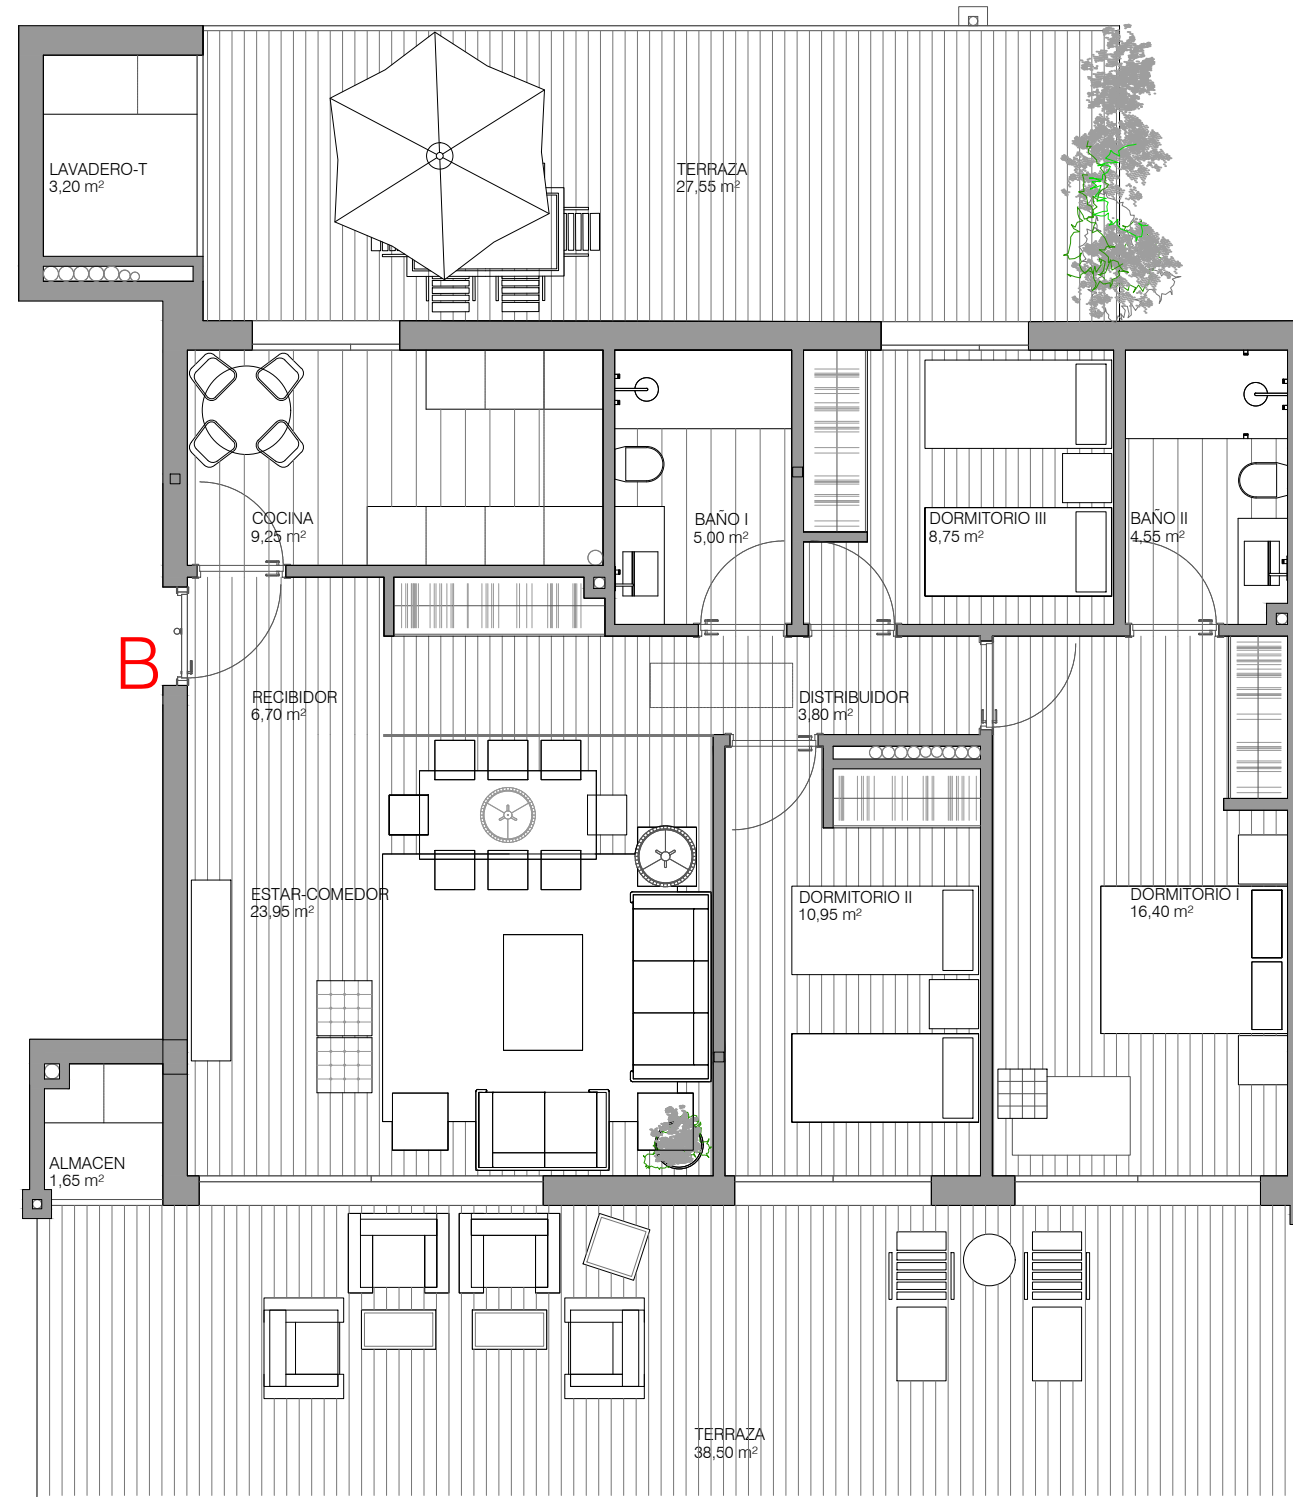

RESIDENCIAL CIES

C/ PLAYA DE CANIDO 197, VIGO

TIPOLOGIA DE VIVIENDA 3.B

SUPERFICIES INTERIORES	
RECIBIDOR	6,70 M ²
ESTAR - COMEDOR	23,95 M ²
COCINA	9,25 M ²
DISTRIBUIDOR	3,80 M ²
BAÑO I	5,00 M ²
BAÑO II	4,55 M ²
LAVADERO - TENEDERO	3,20 M ²
DORMITORIO I	16,40 M ²
DORMITORIO II	10,95 M ²
DORMITORIO III	8,75 M ²
ALMACÉN	1,65 M ²
ÚTIL INTERIOR	94,20 M ²
CONSTRUIDA CERRADA	110,41 M ²
TERRAZA	38,50 M ²
TERRAZA	27,55 M ²
CONSTRUIDA TOTAL	176,46 M ²

ESCALA GRÁFICA

PLANTA BAJA

PLANTA PRIMERA

PLANTA SEGUNDA

PLANTA ATICO