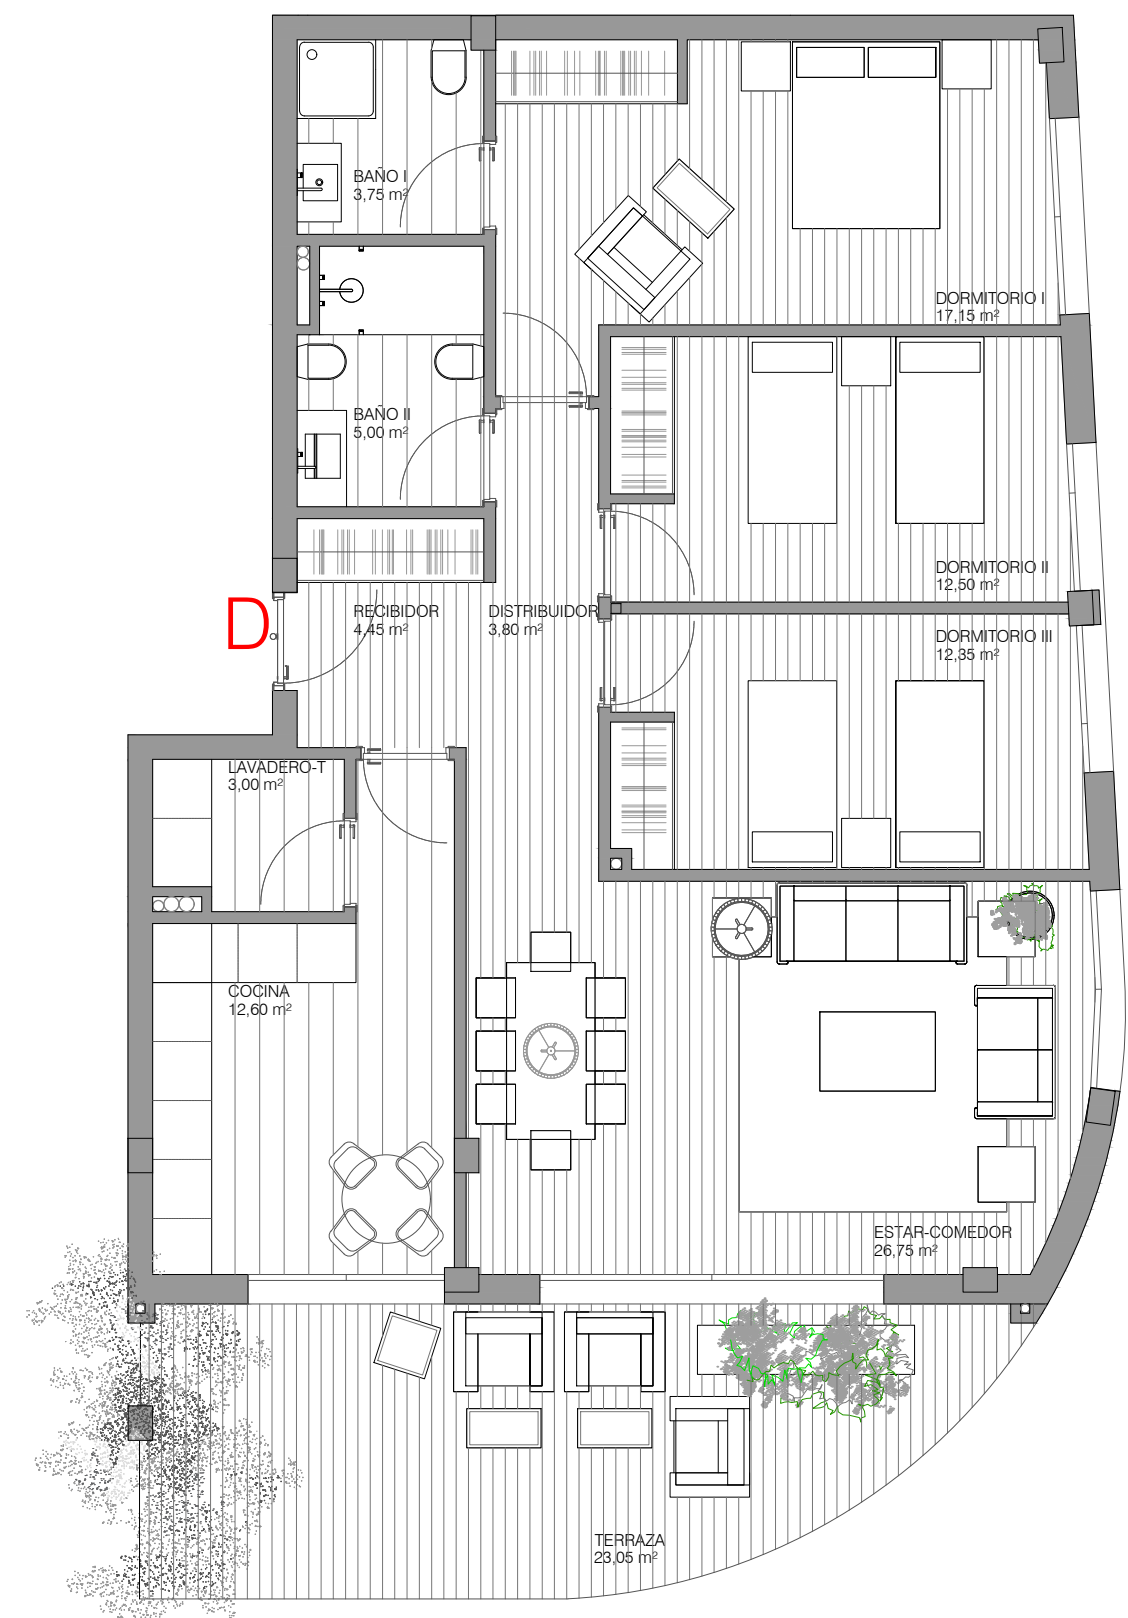

RESIDENCIAL CIES

C/ PLAYA DE CANIDO 197, VIGO

TIPOLOGIA DE VIVIENDA **D**

SUPERFICIES INTERIORES	
RECIBIDOR	4,45 M ²
ESTAR - COMEDOR	26,75 M ²
COCINA	12,60 M ²
DISTRIBUIDOR	3,80 M ²
BAÑO I	5,00 M ²
BAÑO II	3,75 M ²
LAVADERO	3,00 M ²
DORMITORIO I	17,15 M ²
DORMITORIO II	12,50 M ²
DORMITORIO III	12,35 M ²
ÚTIL INTERIOR	
CONSTRUIDA CERRADA	101,35 M ²
TERRAZA	23,05 M ²
CONSTRUIDA TOTAL	135,05 M ²

PLANTA BAJA

PLANTA PRIMERA

PLANTA SEGUNDA

PLANTA ATICO